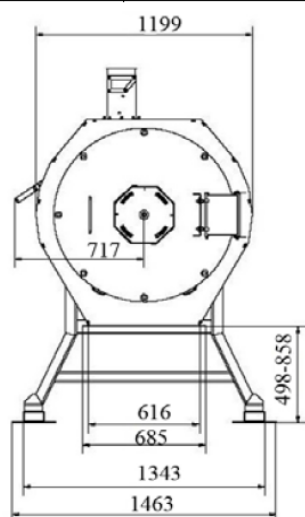

Продукт, предназначенный для измельчения, поступает в помольную камеру, где подвергается дроблению под действием вращающихся молотков.

Исполнение из оцинкованной, окрашенной или нержавеющей стали.

Тип	RVO 35	RVO 55	RVO 65	RVO 75	RVO 85
Количество молотков, шт.	48	48	48	48	48
Мощность привода, кВт	7,5	11,0	15,0	18,5	22,0
Производительность*	(кг/час)				
Пшеница	1585	2425	3200	4420	5350
Ячмень	990	1650	2280	2970	3740
Вес, кг	205	245	255	270	315