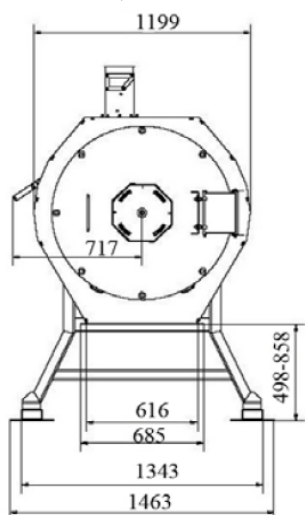

Продукт, предназначенный для измельчения, поступает в помольную камеру, где подвергается дроблению под действием вращающихся молотков.

Исполнение из оцинкованной, окрашенной или нержавеющей стали.

Тип	RVO 35	RVO 55	RVO 65	RVO 75	RVO 85
Количество молотков, шт.	48	48	48	48	48
Мощность привода, кВт	7,5	11,0	15,0	18,5	22,0
Производительность*	(кг/час)				
Пшеница	1585	2425	3200	4420	5350
Ячмень	990	1650	2280	2970	3740
Вес, кг	205	245	255	270	315