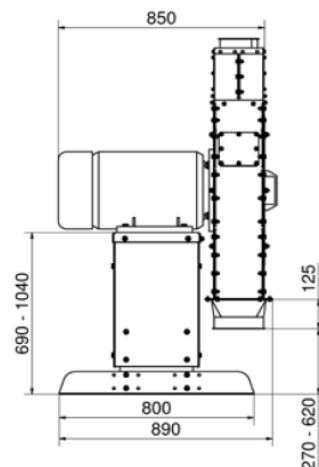

Продукт, предназначенный для измельчения, поступает в помольную камеру, где подвергается дроблению под действием вращающихся молотков.

Исполнение из оцинкованной, окрашенной или нержавеющей стали.

Тип	RVO 35	RVO 55	RVO 65	RVO 75	RVO 85
Количество молотков, шт.	48	48	48	48	48
Мощность привода, кВт	7,5	11,0	15,0	18,5	22,0
Производительность*	(кг/час)				
Пшеница	1585	2425	3200	4420	5350
Ячмень	990	1650	2280	2970	3740
Вес, кг	205	245	255	270	315