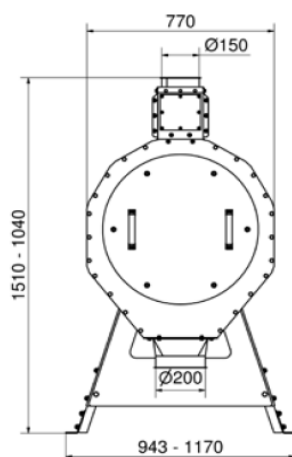

Продукт, предназначенный для измельчения, поступает в помольную камеру, где подвергается дроблению под действием вращающихся молотков.

Исполнение из оцинкованной, окрашенной или нержавеющей стали.

Тип	RVO 35	RVO 55	RVO 65	RVO 75	RVO 85
Количество молотков, шт.	48	48	48	48	48
Мощность привода, кВт	7,5	11,0	15,0	18,5	22,0
Производительность*	(кг/час)				
Пшеница	1585	2425	3200	4420	5350
Ячмень	990	1650	2280	2970	3740
Вес, кг	205	245	255	270	315