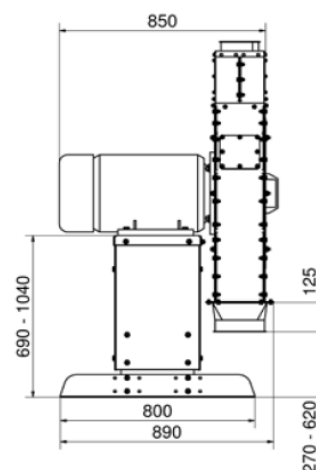

Продукт, предназначенный для измельчения, поступает в помольную камеру, где подвергается дроблению под действием вращающихся молотков.

Исполнение из оцинкованной, окрашенной или нержавеющей стали.

Тип	RVO 35	RVO 55	RVO 65	RVO 75	RVO 85
Количество молотков, шт.	48	48	48	48	48
Мощность привода, кВт	7,5	11,0	15,0	18,5	22,0
Производительность*	(кг/час)				
Пшеница	1585	2425	3200	4420	5350
Ячмень	990	1650	2280	2970	3740
Вес, кг	205	245	255	270	315