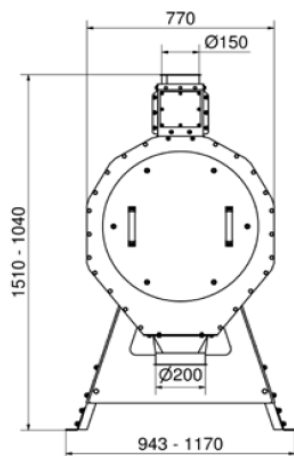

Продукт, предназначенный для измельчения, поступает в помольную камеру, где подвергается дроблению под действием вращающихся молотков.

Исполнение из оцинкованной, окрашенной или нержавеющей стали.

Тип	RVO 35	RVO 55	RVO 65	RVO 75	RVO 85
Количество молотков, шт.	48	48	48	48	48
Мощность привода, кВт	7,5	11,0	15,0	18,5	22,0
Производительность*	(кг/час)				
Пшеница	1585	2425	3200	4420	5350
Ячмень	990	1650	2280	2970	3740
Вес, кг	205	245	255	270	315